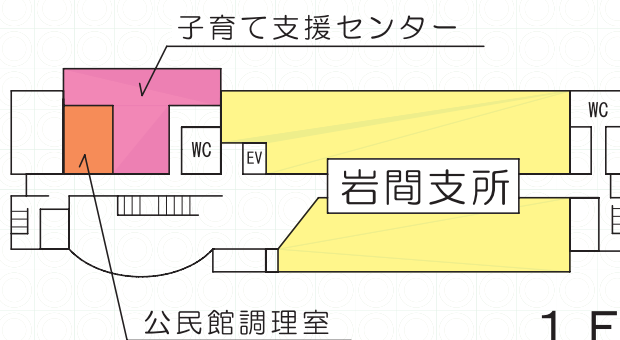

「市民センターいわま」がオープン 《岩間支所庁舎》

笠間市役所岩間支所庁舎

◆5つの機能が複合

笠間市役所岩間支所庁舎の空きスペースを有効活用するため、岩間支所庁舎は、岩間支所・公民館・図書館・子育て支援センター・ボランティアセンターの5つの機能を備えた複合施設として生まれ変わり、「市民センターいわま」の名称で、10月25日にオープンしました。

空きスペースの活用計画は、市民アンケートや利活用検討委員会の提案を基に策定され、施設名称も市民の皆さんからの公募によって決まりました。今後、まちづくりの拠点として住民サービスの向上に努めていきます。

1階 笠間市役所岩間支所・子育て支援センター

【子育て支援センター】

育児情報の提供、子育て相談、育児講座、子育てサークルの支援など、親子が気軽に集い、お互いに交流を図ることができる場を提供します。

1 F

2階 岩間図書館・ボランティアセンター

【岩間図書館】

図書やAV資料など25万点を所蔵しています。また、自動貸出機を2台導入し、貸出し処理のスピードアップを図っています。

2 F

【ボランティアセンター】

ボランティア協議会に所属する各ボランティアサークルの活動拠点です。サークルへの支援や情報提供などを行い、地域の活動を支えます。

3階 岩間公民館

←約200人の収容が可能な大会議室

3 F

【岩間公民館】 大中小5つの会議室のほか、和室や視聴覚室（パソコン室兼用）などが配置されています。

《市民センターいわま 〒319-0294 笠間市下郷5140番地 TEL 0299-37-6611、0296-77-1101》