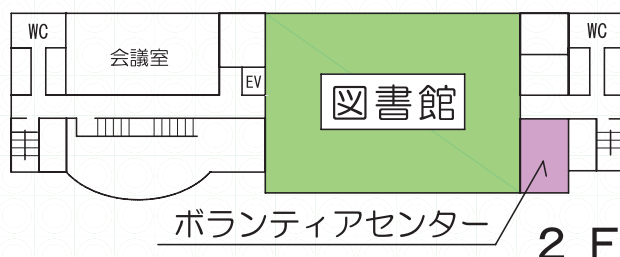

1階 笠間市役所岩間支所・子育て支援センター

【子育て支援センター】

育児情報の提供、子育て相談、育児講座、子育てサークルの支援など、親子が気軽に集い、お互いに交流を図ることができる場を提供します。

1 F

2階 岩間図書館・ボランティアセンター

【岩間図書館】

図書やAV資料など25万点を所蔵しています。また、自動貸出機を2台導入し、貸出し処理のスピードアップを図っています。

2 F

【ボランティアセンター】

ボランティア協議会に所属する各ボランティアサークルの活動拠点です。サークルへの支援や情報提供などを行い、地域の活動を支えます。

3階 岩間公民館

←約200人の収容が可能な大会議室

3 F

【岩間公民館】 大中小5つの会議室のほか、和室や視聴覚室（パソコン室兼用）などが配置されています。

《市民センターいわま 〒319-0294 笠間市下郷5140番地 TEL 0299-37-6611、0296-77-1101》