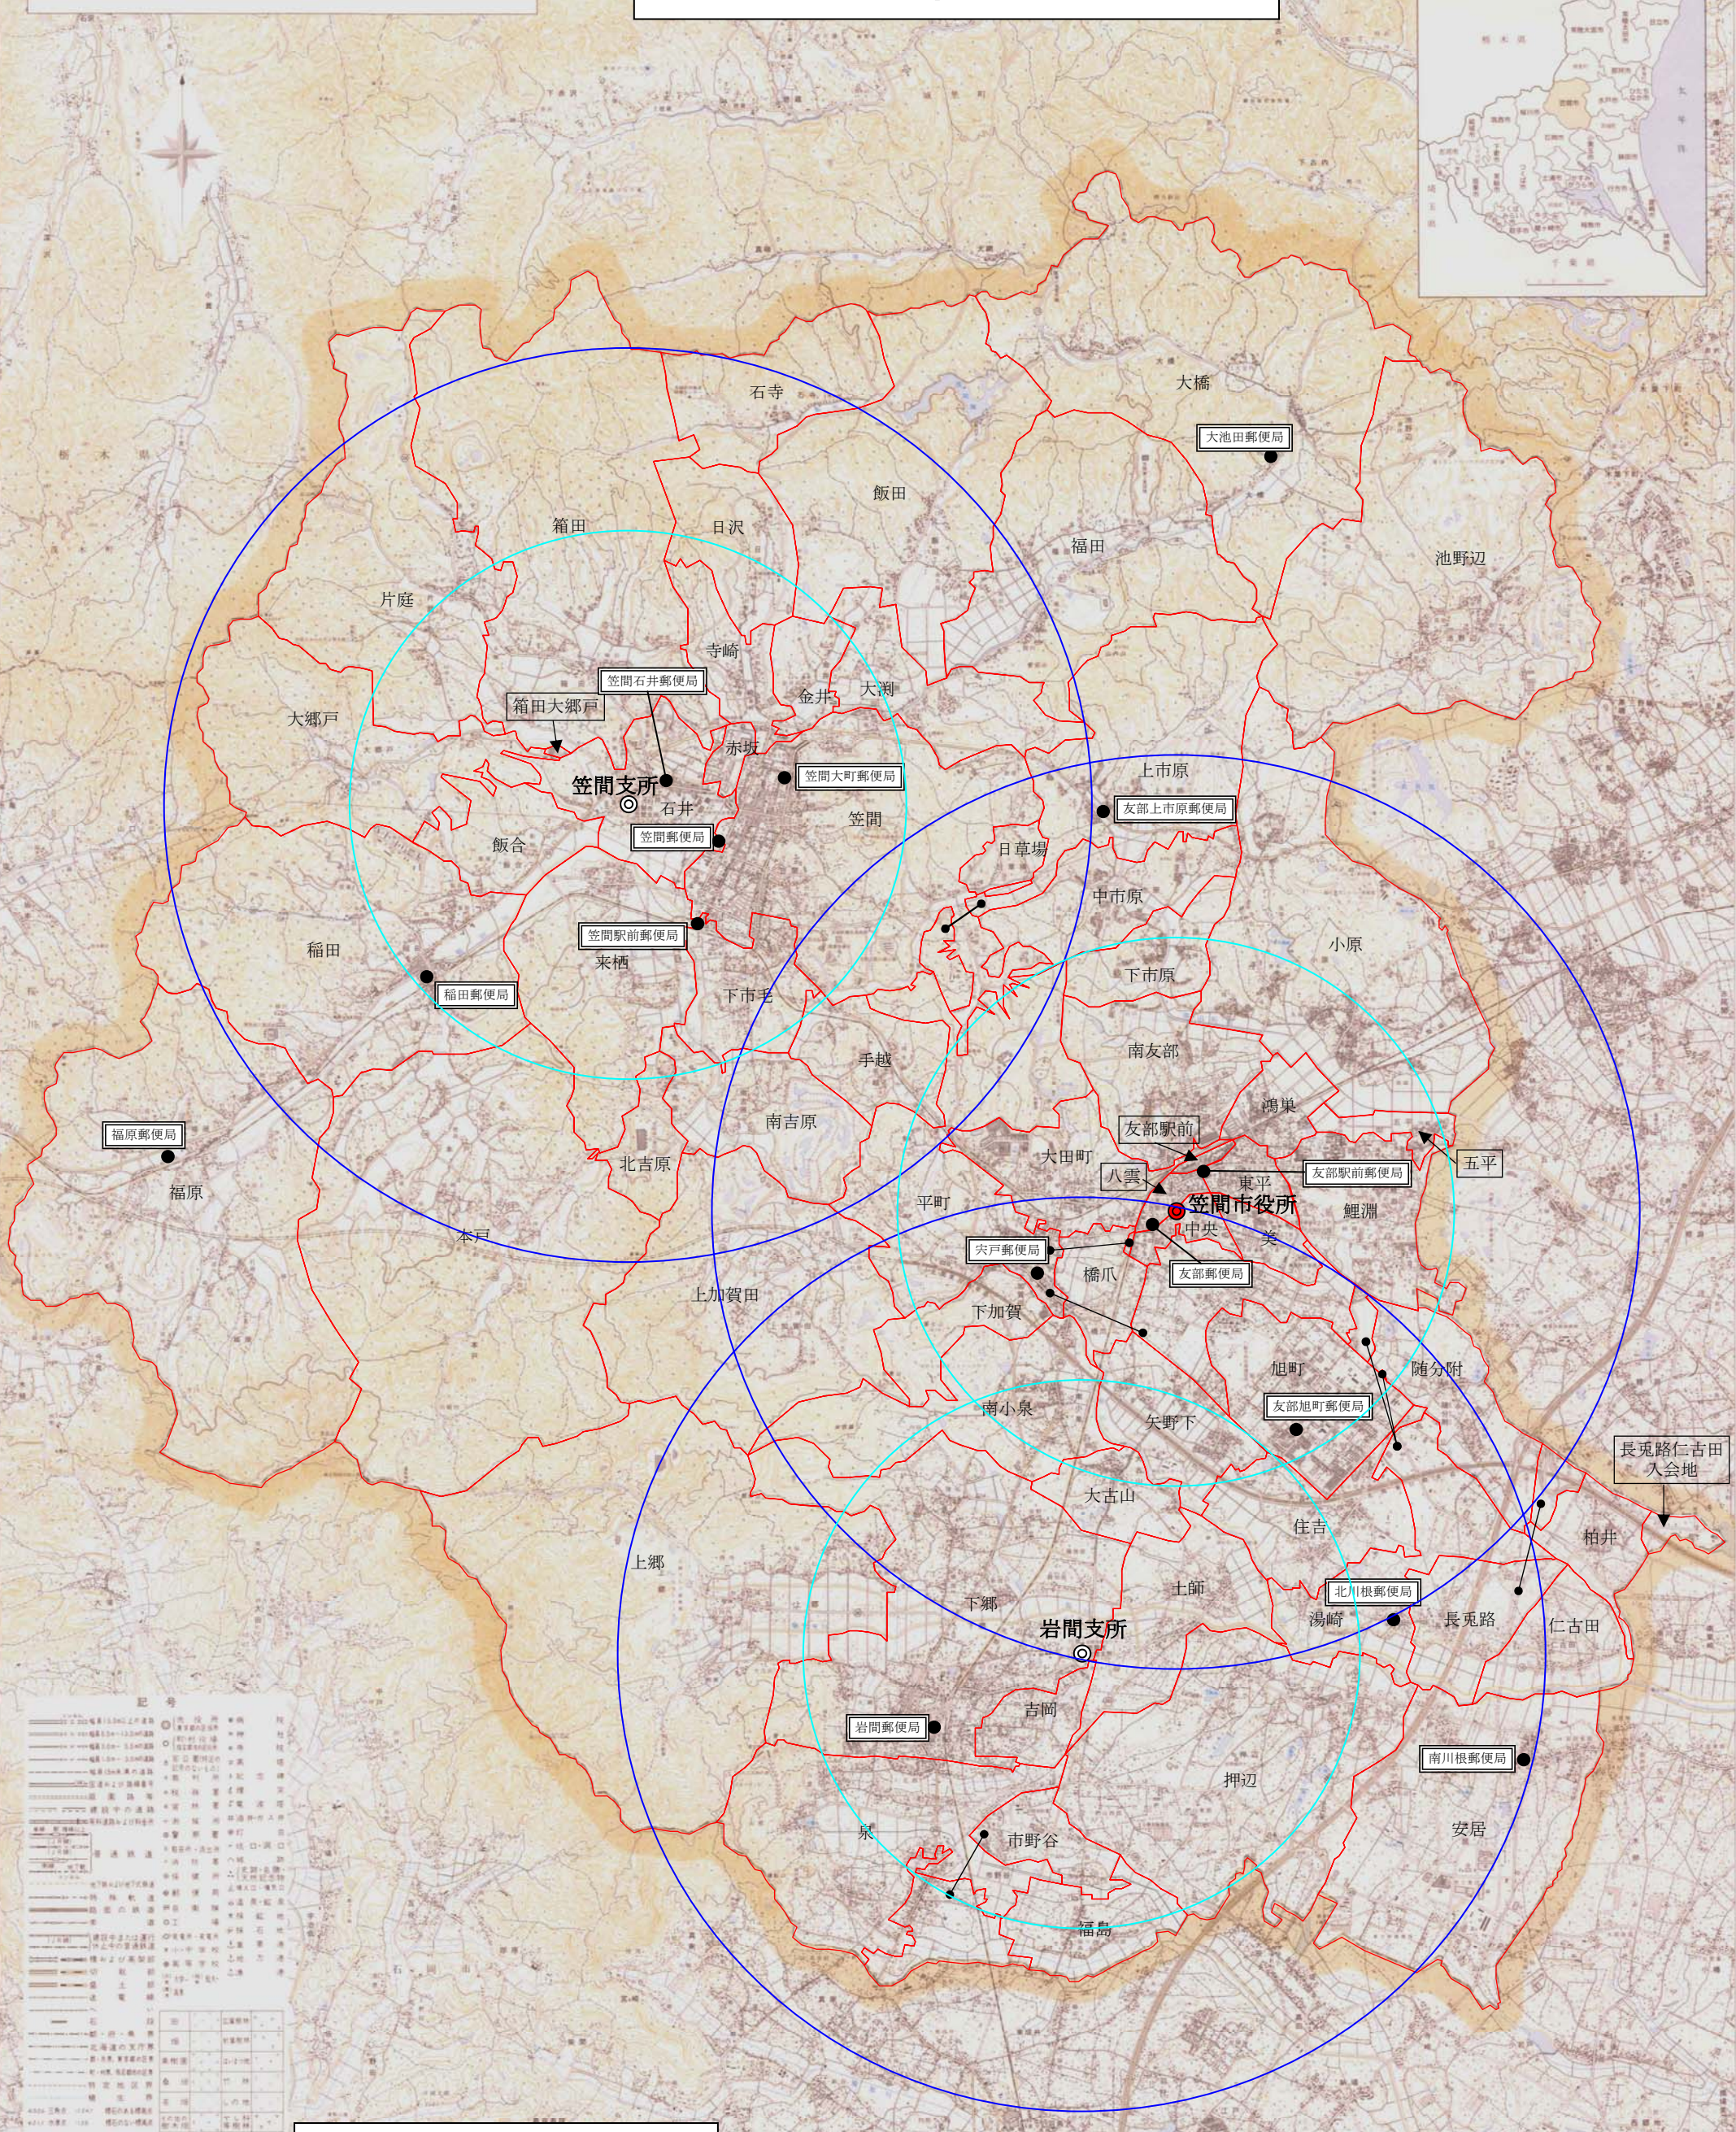

平成22年6月9日現在

笠間市全図

笠間市内郵便局位置図

| | | | |
|--|------|--------|-------|
| | 本所 | 笠間支所 | 岩間支所 |
| | 支所 | 箱田支所 | 大池田支所 |
| | 郵便局 | 大郷戸郵便局 | 飯合郵便局 |
| | 支店 | 大郷戸郵便局 | 飯合郵便局 |
| | 郵便局付 | 大郷戸郵便局 | 飯合郵便局 |
| | 支店 | 大郷戸郵便局 | 飯合郵便局 |

凡例
青色の円：本所・各支所から半径5km
水色の円：本所・各支所から半径3km

注意：字界はおおよその位置である。
小さな飛び地は表示していない。