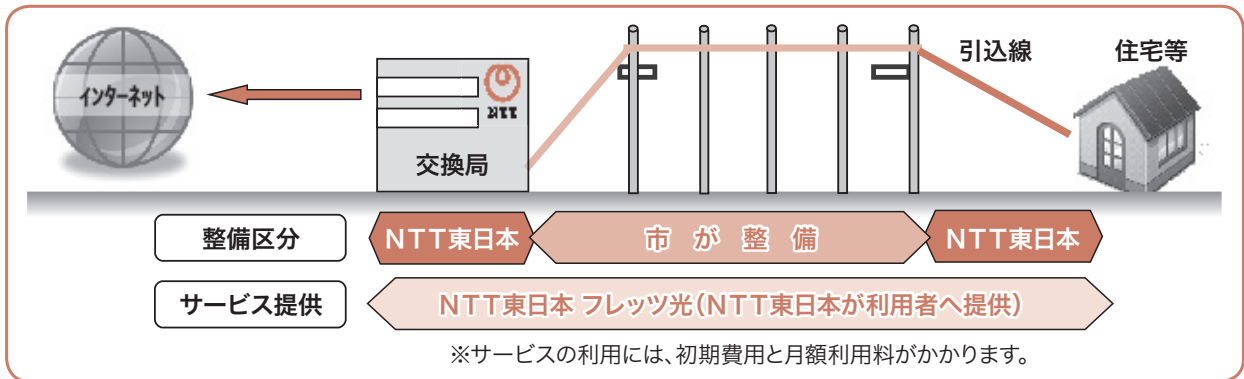

光ファイバーによる情報通信網の整備

市では、情報通信格差を是正し、生活利便性の向上と地域経済の発展を図るために、光ブロードバンドサービス未提供地域に光ファイバー網を整備します。

本事業は、国の交付金などを活用し、光ファイバーケーブルの幹線整備を市が行い、幹線から家庭までの引込み線等の工事とサービス提供を通信事業者が行います。

なお、市と連携する通信事業者は公募型プロポーザルによりNTT東日本が選定され、平成23年3月のサービス提供を目指し事業を進めています。

【整備の概略図】

【整備エリア】 今回、光ファイバーを整備するエリアは下記のとおりです。

笠間地域：池野辺、大橋、福田、飯田、石寺、日沢、箱田、箱田大郷戸、片庭、大郷戸、飯合、稲田、福原、本戸、来栖、北吉原、南吉原、手越、上加賀田、日草場

岩間地域：上郷、下郷、土師、吉岡、押辺、安居、泉、市野谷、泉市野谷入会地、福島

整備工事にともない皆様へお願い

光ファイバー敷設のため、市内各所でNTT東日本による工事が行われています。工事については、現地調査、電柱改修工事、光ファイバーの電柱への添架工事等で、NTT東日本および関連会社の車両等の往来が頻繁になり、ご不便ご迷惑をおかけすることがあるかと思いますが、ご理解とご協力をお願いします。