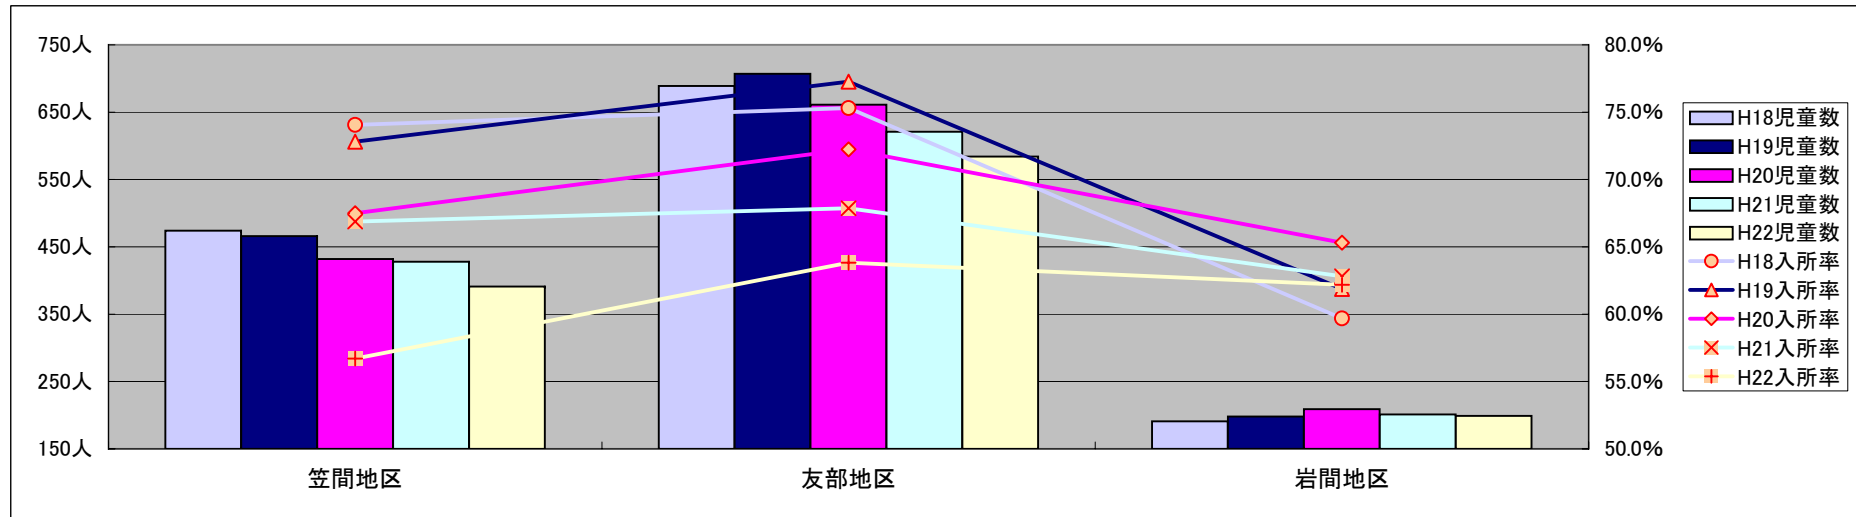

幼稚園の入園状況の推移

各年5月1日現在

| 地区 | 施設名     | 公・私 | 定員            | H18児童数 | 入園率    | H19児童数 | 入園率    | H20児童数 | 入園率    | H21児童数 | 入園率    | H22児童数 | 入園率    |
|----|---------|-----|---------------|--------|--------|--------|--------|--------|--------|--------|--------|--------|--------|
| 笠間 | 笠間幼稚園   | 公立  | 260人          | 170人   | 65.4%  | 165人   | 63.5%  | 142人   | 54.6%  | 123人   | 47.3%  | 116人   | 44.6%  |
|    | 稲田幼稚園   | 公立  | 140人          | 78人    | 55.7%  | 76人    | 54.3%  | 63人    | 45.0%  | 74人    | 52.9%  | 71人    | 50.7%  |
|    | あゆみ幼稚園  | 私立  | 120人          | 54人    | 45.0%  | 60人    | 50.0%  | 54人    | 45.0%  | 52人    | 43.3%  | 33人    | 27.5%  |
|    | こじか幼稚園  | 私立  | 120人   170人   | 172人   | 143.3% | 165人   | 137.5% | 173人   | 144.2% | 179人   | 149.2% | 171人   | 100.6% |
|    | 地区計     |     | 640人   690人   | 474人   | 74.1%  | 466人   | 72.8%  | 432人   | 67.5%  | 428人   | 66.9%  | 391人   | 56.7%  |
| 友部 | ともべ幼稚園  | 私立  | 320人          | 271人   | 84.7%  | 271人   | 84.7%  | 259人   | 80.9%  | 241人   | 75.3%  | 210人   | 65.6%  |
|    | さくら幼稚園  | 私立  | 315人          | 219人   | 69.5%  | 233人   | 74.0%  | 218人   | 69.2%  | 200人   | 63.5%  | 196人   | 62.2%  |
|    | すみれ幼稚園  | 私立  | 280人          | 199人   | 71.1%  | 203人   | 72.5%  | 184人   | 65.7%  | 180人   | 64.3%  | 178人   | 63.6%  |
|    | 地区計     |     | 915人          | 689人   | 75.3%  | 707人   | 77.3%  | 661人   | 72.2%  | 621人   | 67.9%  | 584人   | 63.8%  |
| 岩間 | 岩間第一幼稚園 | 私立  | 240人          | 134人   | 55.8%  | 138人   | 57.5%  | 148人   | 61.7%  | 144人   | 60.0%  | 136人   | 56.7%  |
|    | ドレミ幼稚園  | 私立  | 80人           | 57人    | 71.3%  | 60人    | 75.0%  | 61人    | 76.3%  | 57人    | 71.3%  | 63人    | 78.8%  |
|    | 地区計     |     | 320人          | 191人   | 59.7%  | 198人   | 61.9%  | 209人   | 65.3%  | 201人   | 62.8%  | 199人   | 62.2%  |
| 合計 |         |     | 1875人   1925人 | 1354人  | 72.2%  | 1371人  | 73.1%  | 1302人  | 69.4%  | 1250人  | 66.7%  | 1174人  | 61.0%  |