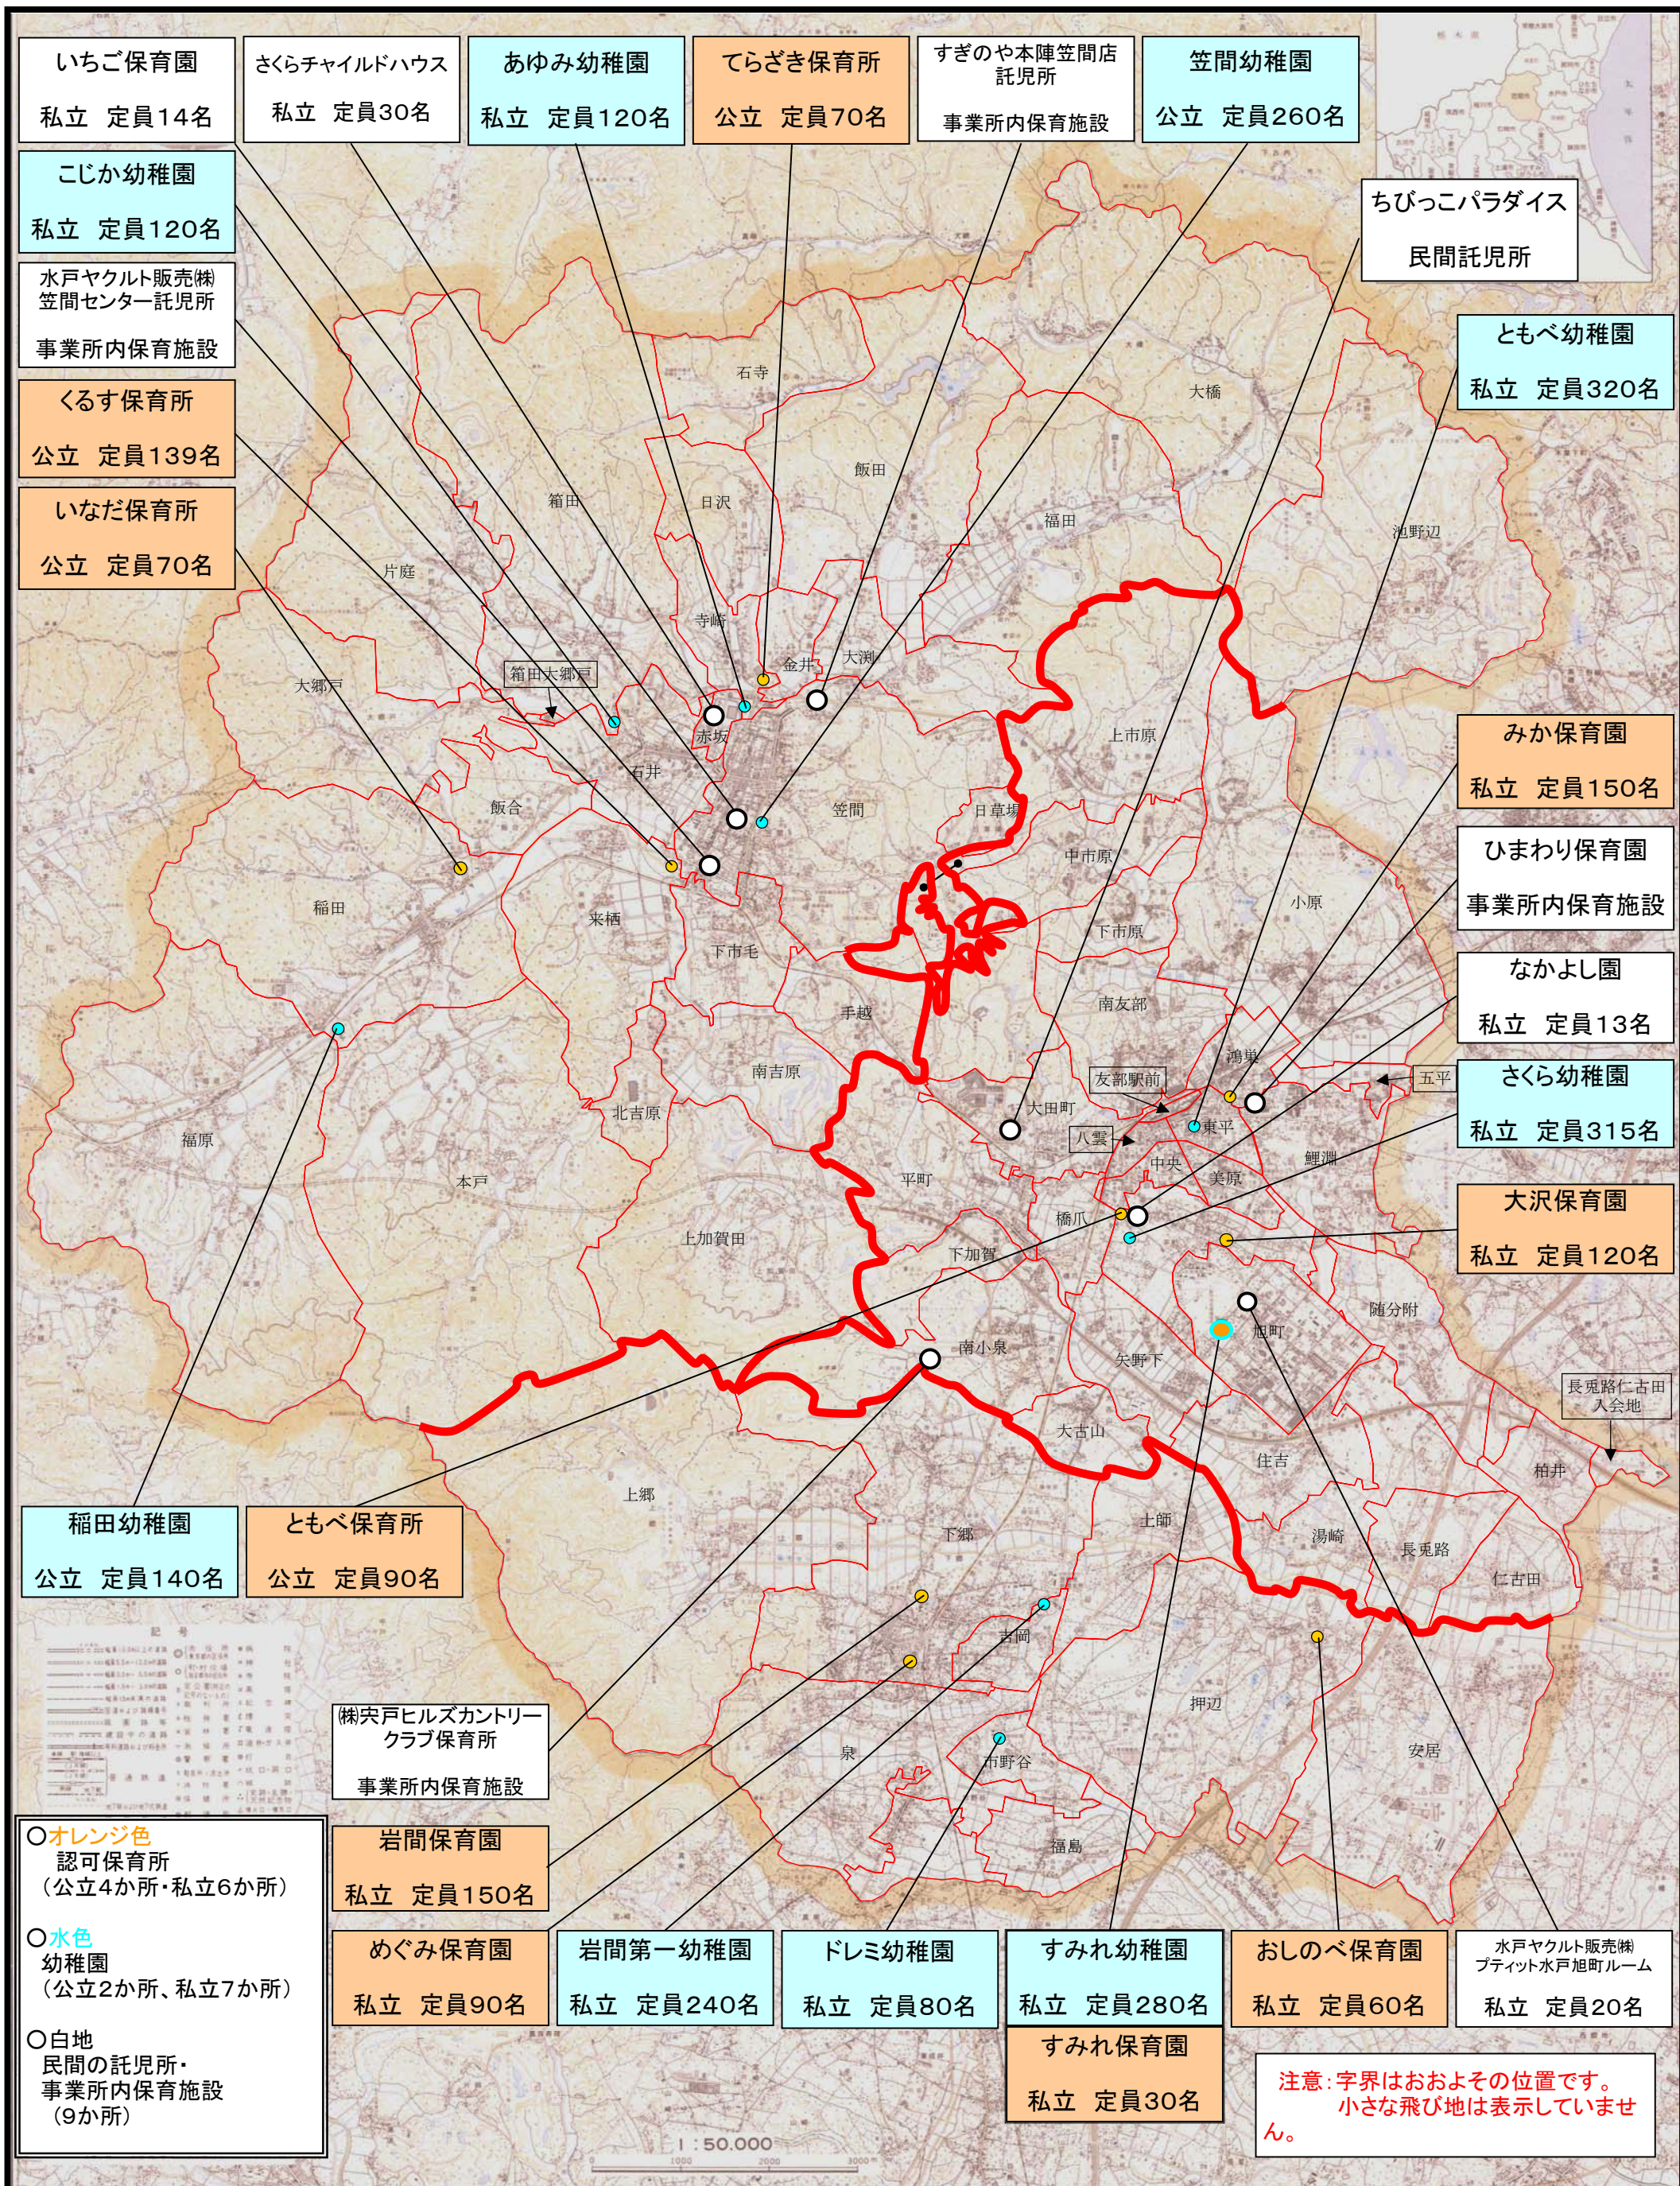

# 保育施設の位置図

平成22年4月1日現在

注意: 字界はおおよその位置です。小さな飛び地は表示していません。