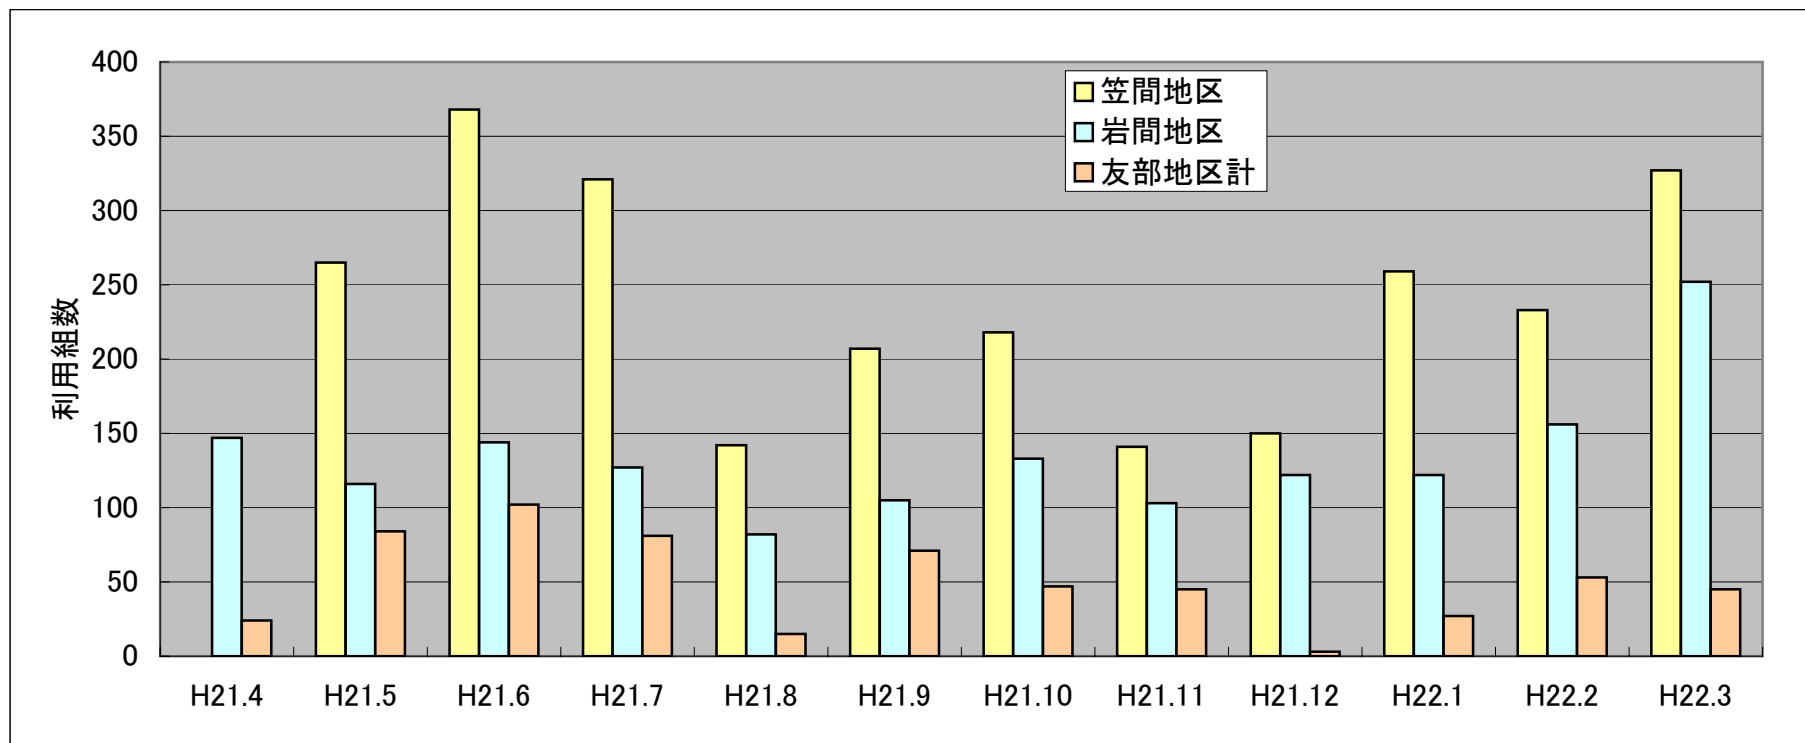

平成21年度 子育て支援センター利用組数

資料 1-5

利用組数

地区	名称	H21.4	H21.5	H21.6	H21.7	H21.8	H21.9	H21.10	H21.11	H21.12	H22.1	H22.2	H22.3	計
笠間地区	みつばち (週3回)	-	265	368	321	142	207	218	141	150	259	233	327	2,631
友部地区	ともべ保育所 (週1回)	24	56	62	50	0	58	35	33	0	23	47	38	426
友部地区	みか保育園 (週1回)	0	28	40	31	15	13	12	12	3	4	6	7	171
友部地区計		24	84	102	81	15	71	47	45	3	27	53	45	597
岩間地区	くりのこ (週3回)	147	116	144	127	82	105	133	103	122	122	156	252	1,609
合計		171	465	614	529	239	383	398	289	275	408	442	624	4,837

注:「みつばち」はH21.5開設