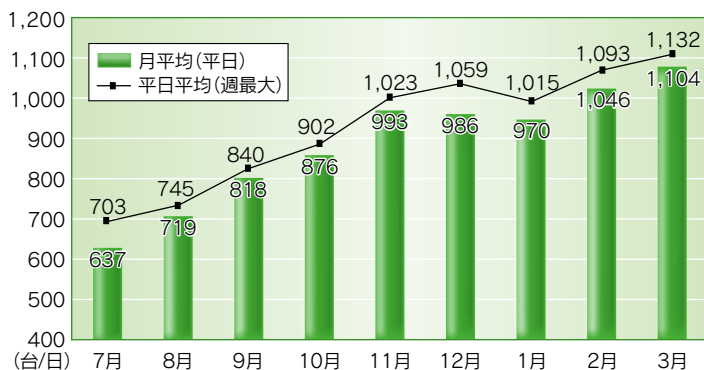

◇利用台数は2倍に

設置開始当初の1日当たりの平均交通量は500台ほどでしたが、日々利用台数が増え最近は1,000台を超えています。

問合せ

友部SAスマートIC社会実験推進協議会事務局
県道路建設課高速道路対策室 ☎029-301-4439
市役所道路整備課(内線501)