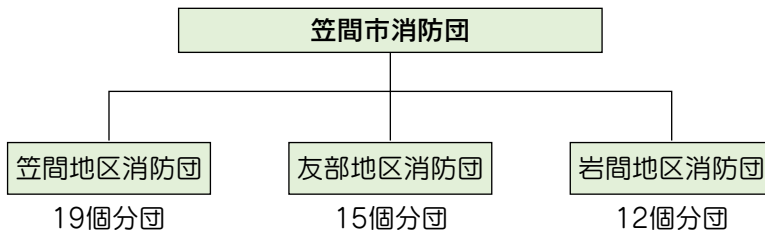

### 市民の生命と財産を守ります

笠間地区、友部地区、岩間地区の3つの消防団が、連合団として統合されました。合計46個分団、802人の団員が、市内の消防防災活動を行います。

連合消防団長兼笠間地区消防団長  
菊地 優

友部地区消防団長  
海老澤 勝

岩間地区消防団長  
岡野 清右工門

問合せ  
総務課(内線210)