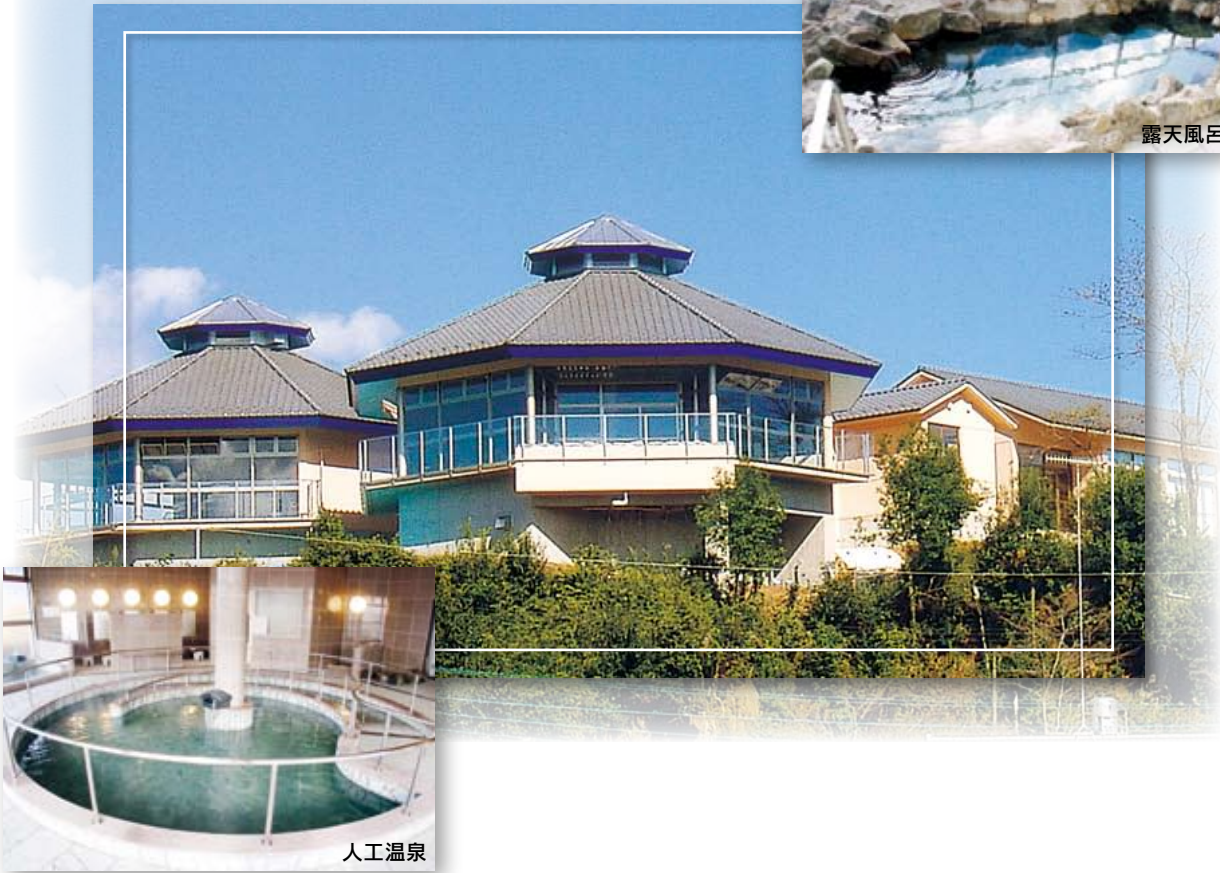

## いこいの家 はなさか

露天風呂

人工温泉

4月15日、利用者が

10万人を超えました

平成17年2月にオープンしたいこいの家「はなさか」は、人工温泉をはじめ、眺めが自慢の露天風呂や天然の生薬を使用した薬草風呂など、さまざまなタイプのお風呂があります。また、60畳の広さがある大広間や個室も備え、家族やグループなど幅広い年代の人たちが楽しめる施設です。中央のホールでは、月3回、保健師による健康相談も実施しています。

◆開館時間

4月～10月 10時～21時

(入浴は20時30分まで)

11月～3月 10時～20時

(入浴は19時30分まで)

◆休館日

毎週月曜日・年末年始、その他臨時休館日あり

◆使用料