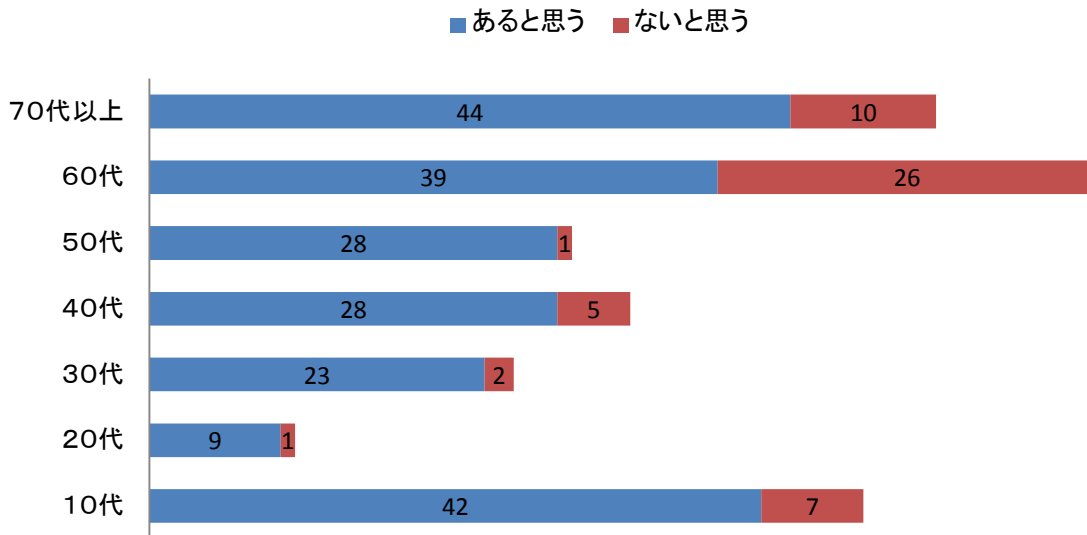

Q1 男性向き、女性向きの仕事があると思うか(年代別の回答)