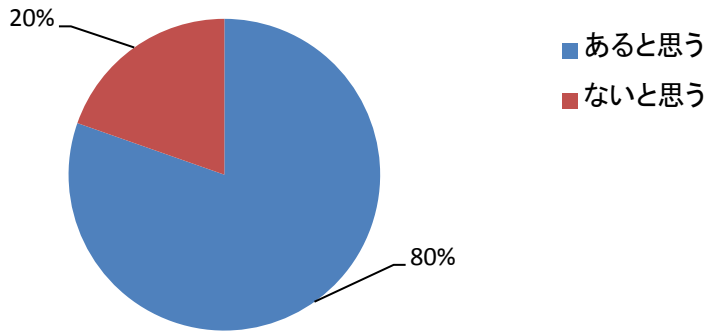

# 27.10.25(日)ふるさとまつりinかさまアンケート調査結果

回答者数 265人

## Q1男性向き、女性向きの仕事があると思うか？