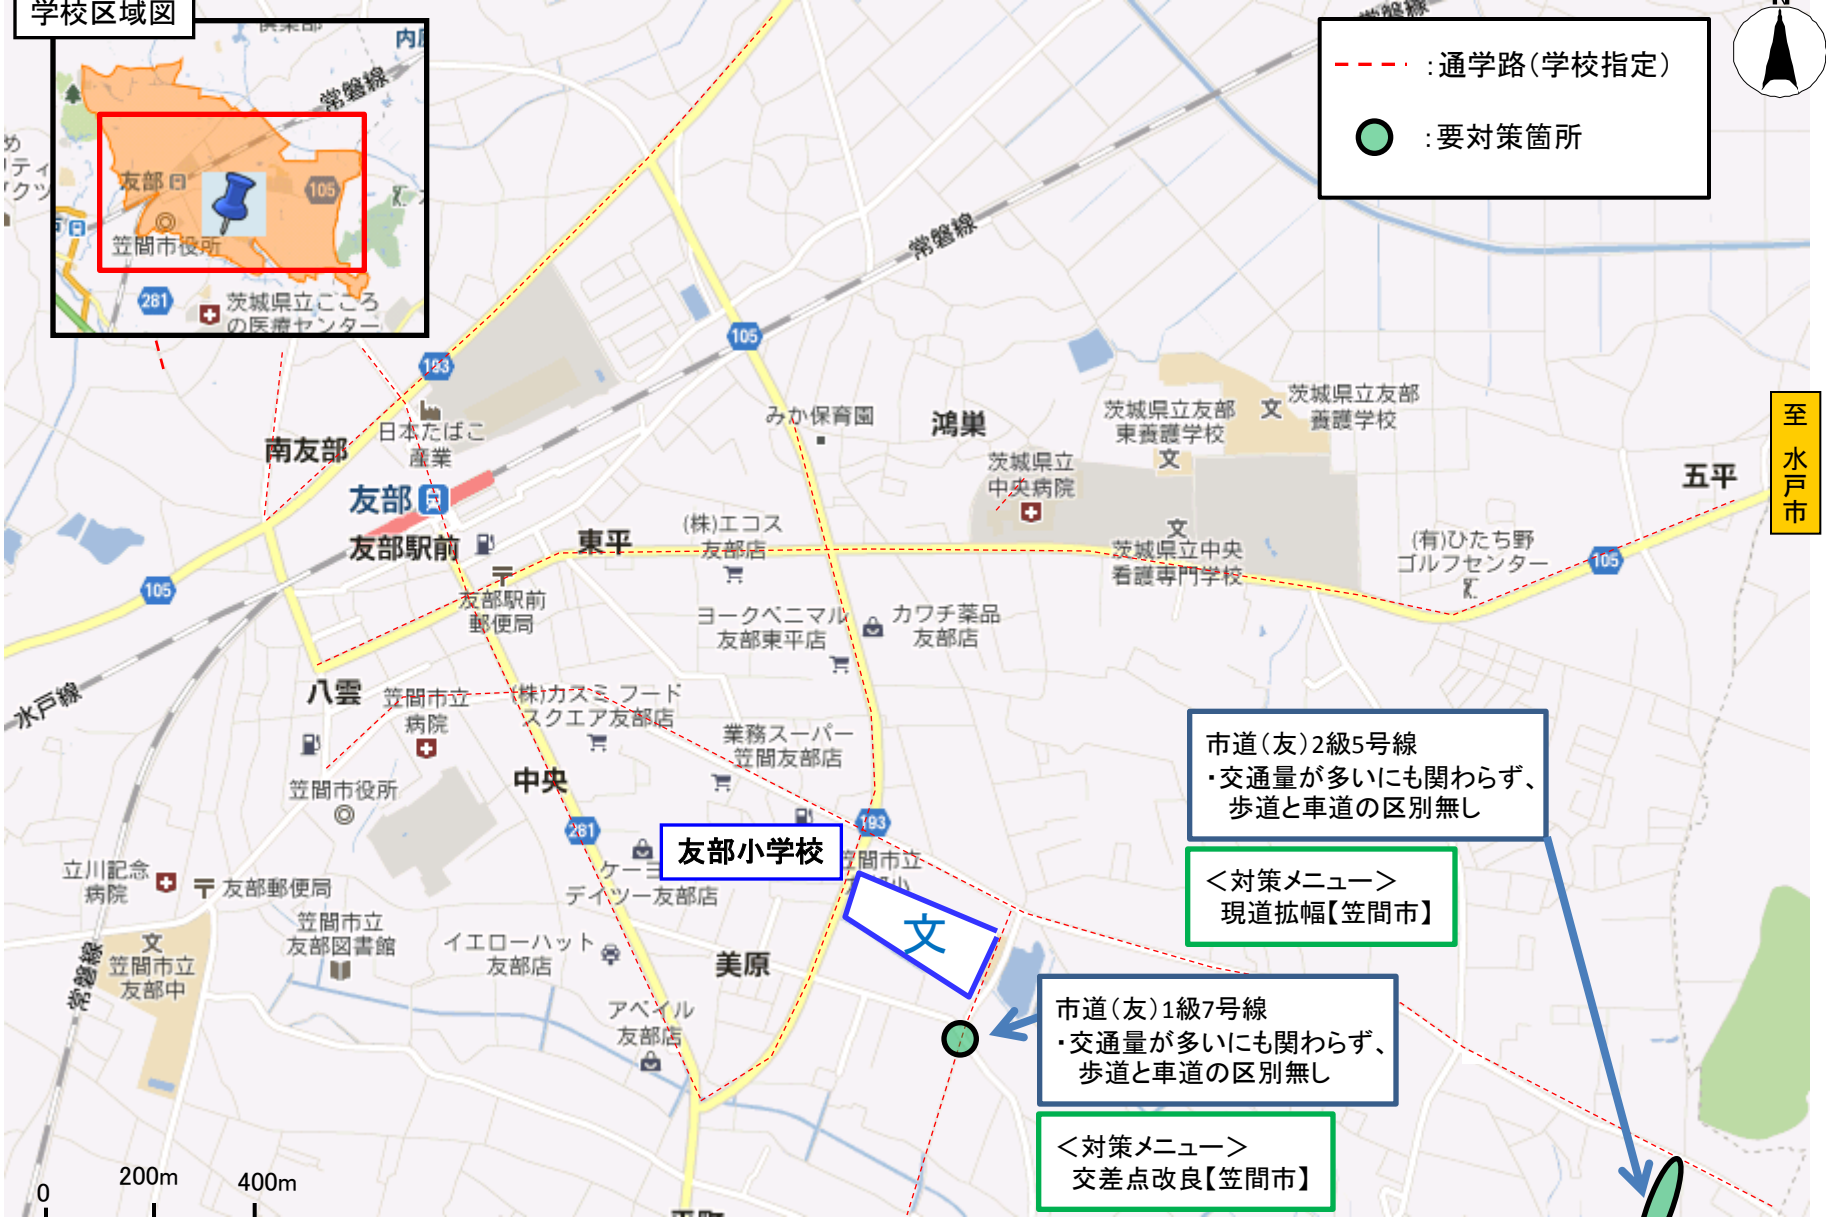

茨城県 笠間市 友部小学校校区 (通学路対策箇所)

【対策検討メンバー】教育委員会、小学校、PTA会長、区長、水戸土木事務所、笠間市建設課、管理課、笠間警察署

学校区域図

--- : 通学路(学校指定)

● : 要対策箇所

市道(友)2級5号線
 ・交通が多いにも関わらず、
 歩道と車道の区別無し

<対策メニュー>
 現道拡幅【笠間市】

市道(友)1級7号線
 ・交通が多いにも関わらず、
 歩道と車道の区別無し

<対策メニュー>
 交差点改良【笠間市】

至
水戸市